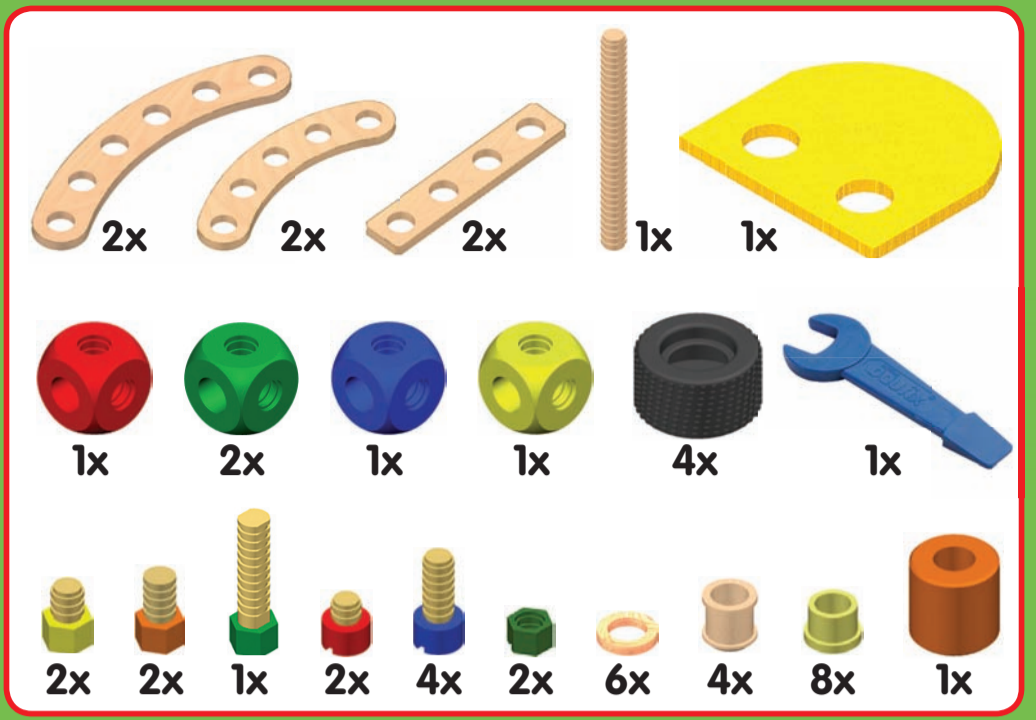

STADLBAUER

Modell: 1013

7

[www.baufix.de](http://www.baufix.de)

8

Alle BAUFIX-Produkte sind miteinander kombinierbar – für unendlich großen Bauspaß!  
 All BAUFIX products can be combined with each other – for a whole wide world of building!  
 Tous les produits BAUFIX sont compatibles et se combinent à l'infini !

30201

30301

30800

31010

31250

31252