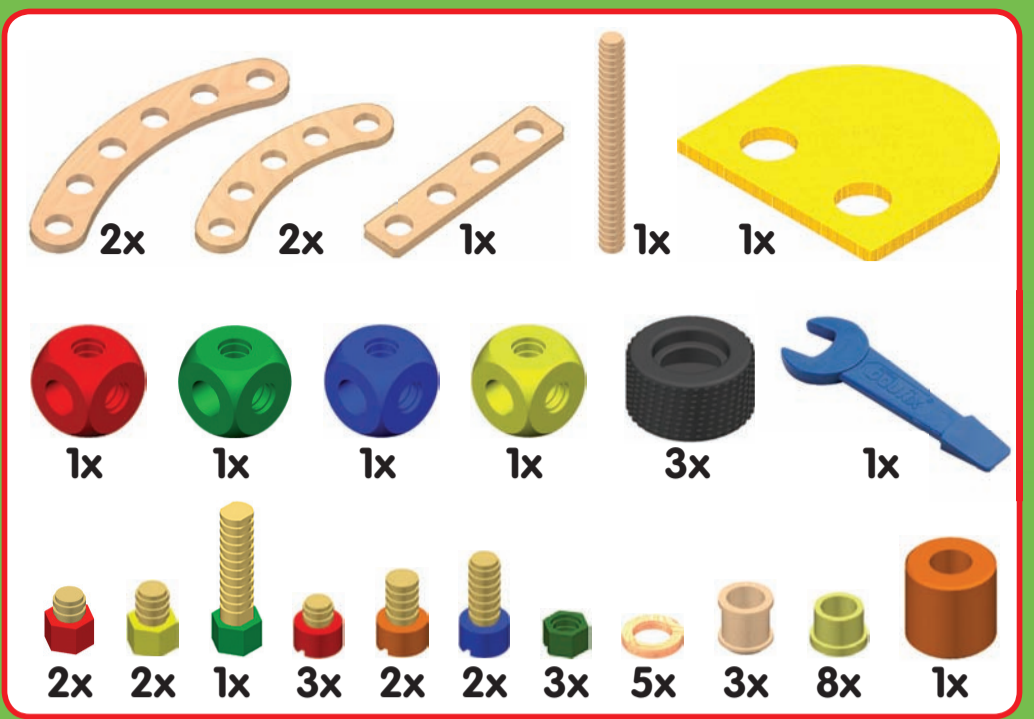

STADLBAUER

Modell: 1014

Alle BAUFIX-Produkte sind miteinander kombinierbar – für unendlich großen Bauspaß!
 All BAUFIX products can be combined with each other – for a whole wide world of building!
 Tous les produits BAUFIX sont compatibles et se combinent à l'infini !

30201

30301

30800

31010

31250

31252