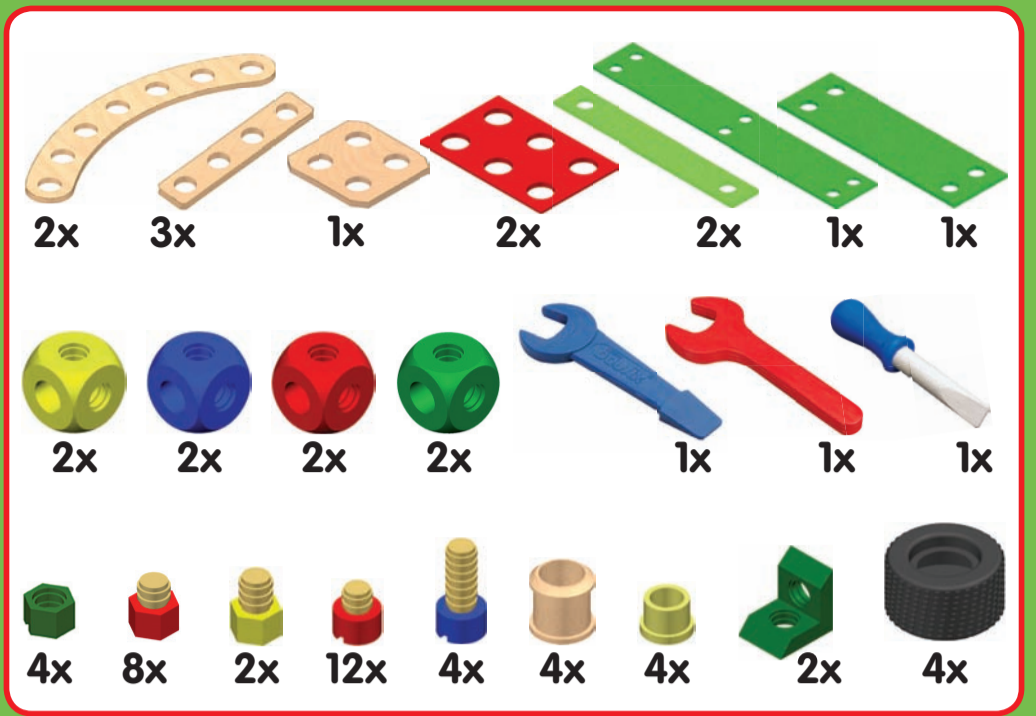

STADLBAUER

Modell: 1024

7

8

9

Alle BAUFIX-Produkte sind miteinander kombinierbar – für unendlich großen Bauspaß!
 All BAUFIX products can be combined with each other – for a whole wide world of building!
 Tous les produits BAUFIX sont compatibles et se combinent à l'infini !

30201

30301

30800

31010

31250

31252