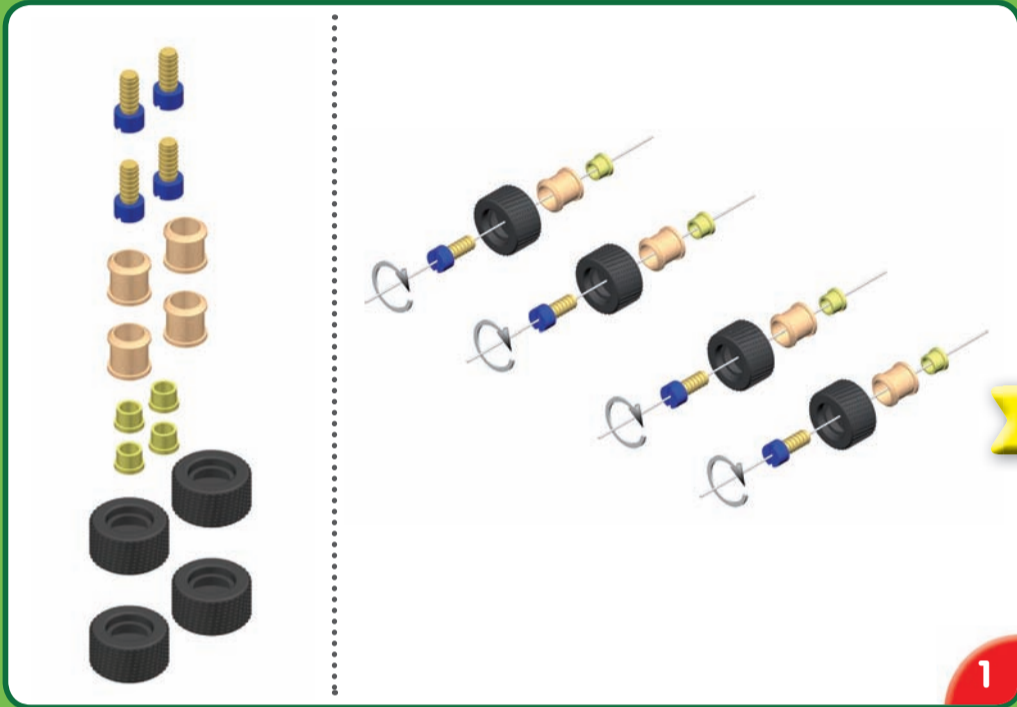

STADLBAUER

Modell: 1024

7

8

9

Alle BAUFIX-Produkte sind miteinander kombinierbar – für unendlich großen Bauspaß!
 All BAUFIX products can be combined with each other – for a whole wide world of building!
 Tous les produits BAUFIX sont compatibles et se combinent à l'infini !

30201

30301

30800

31010

31250

31252