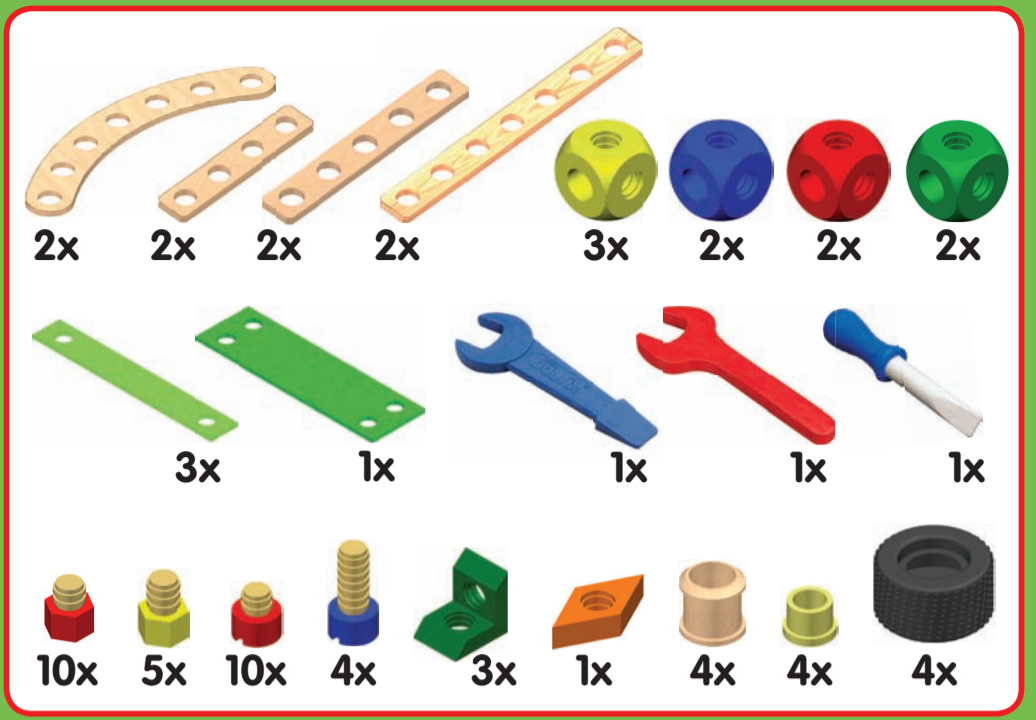

Modell: 1027

STADLBAUER

Alle BAUFIX-Produkte sind miteinander kombinierbar – für unendlich großen Bauspaß!
 All BAUFIX products can be combined with each other – for a whole wide world of building!
 Tous les produits BAUFIX sont compatibles et se combinent à l'infini !

30201

30301

30800

31010

31250

31252