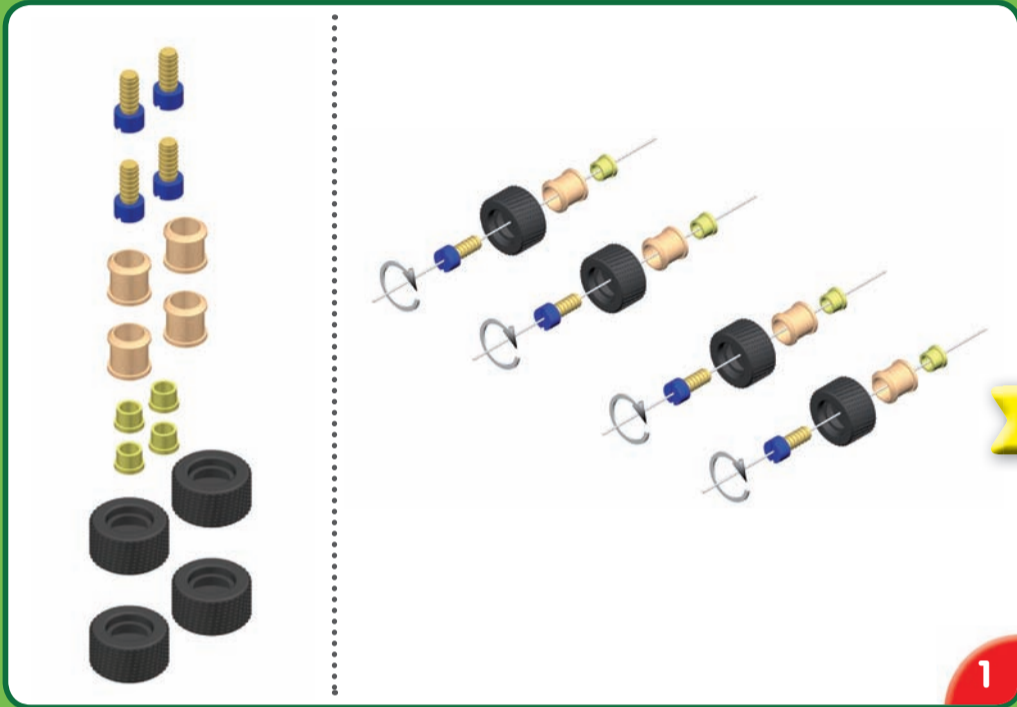

Modell: 1028

STADLBAUER

7

8

9

Alle BAUFIX-Produkte sind miteinander kombinierbar – für unendlich großen Bauspaß!
 All BAUFIX products can be combined with each other – for a whole wide world of building!
 Tous les produits BAUFIX sont compatibles et se combinent à l'infini !

30201

30301

30800

31010

31250

31252