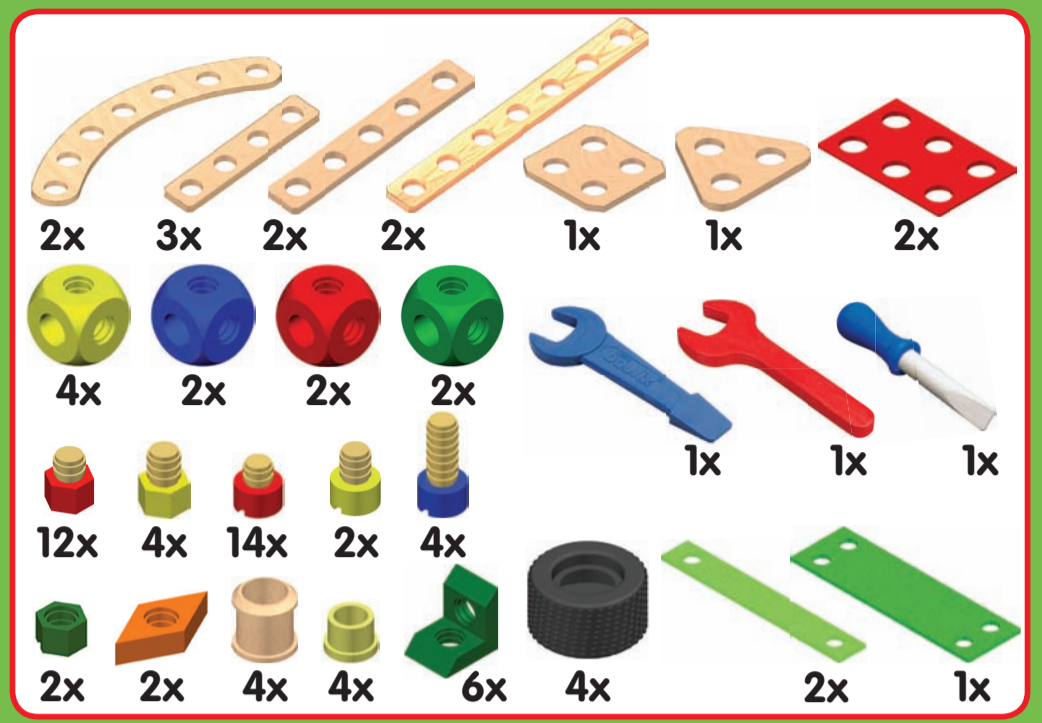

Modell: 1028

STADLBAUER

7

8

9

Alle BAUFIX-Produkte sind miteinander kombinierbar – für unendlich großen Bauspaß!
 All BAUFIX products can be combined with each other – for a whole wide world of building!
 Tous les produits BAUFIX sont compatibles et se combinent à l'infini !

30201

30301

30800

31010

31250

31252