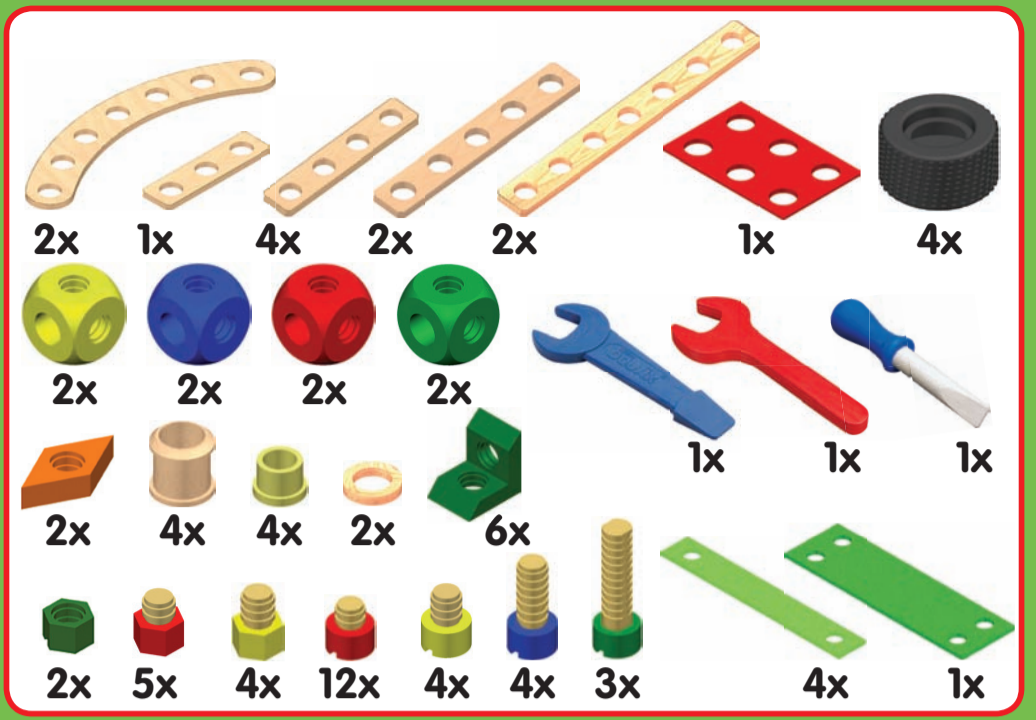

STADLBAUER

Modell: 1030

Alle BAUFIX-Produkte sind miteinander kombinierbar – für unendlich großen Bauspaß!  
 All BAUFIX products can be combined with each other – for a whole wide world of building!  
 Tous les produits BAUFIX sont compatibles et se combinent à l'infini !

30201

30301

30800

31010

31250

31252