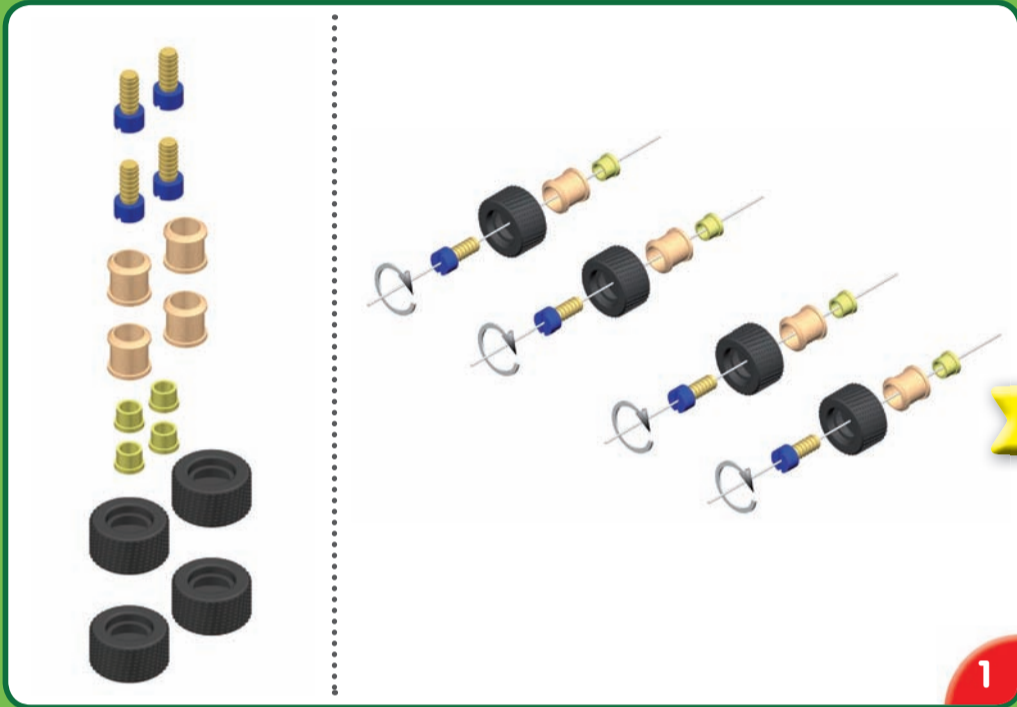

STADLBAUER

Modell: 1030

Alle BAUFIX-Produkte sind miteinander kombinierbar – für unendlich großen Bauspaß!  
 All BAUFIX products can be combined with each other – for a whole wide world of building!  
 Tous les produits BAUFIX sont compatibles et se combinent à l'infini !

30201

30301

30800

31010

31250

31252